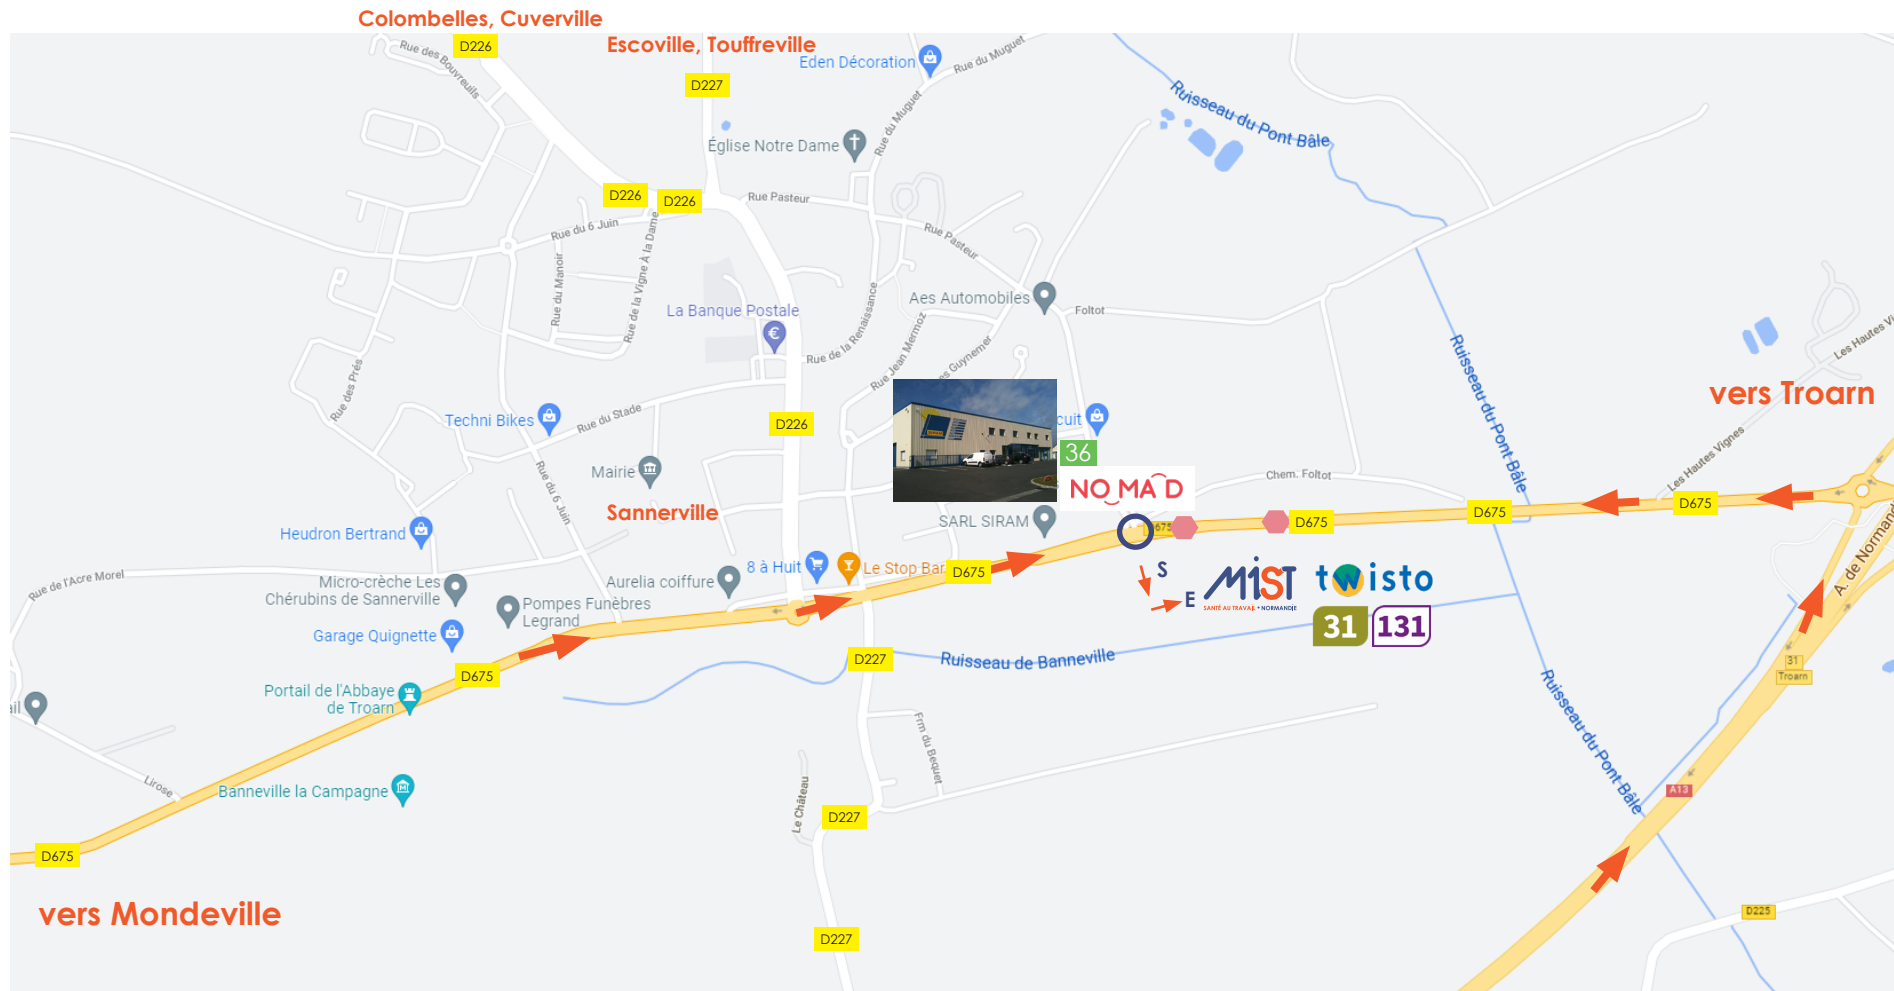

MIST NORMANDIE BANNEVILLE-LA-CAMPAGNE

1, le Ru de Banneville
 Hameau Le Château
 14940 Banneville-la-Campagne
 Tél. 02 31 46 26 60

(Route de Rouen D675 en face de l'entreprise SARL SIRAM de Sannerville)

- rond-point
- arrêt de bus
- Réseau NOMAD : 36
- Réseau Twisto: 31
- Réseau Twisto: 131
- Caen Gare SNCF ↔ Troarn Bures
- NO M A D Pont-l'Evêque Clémenceau ↔ Gare routière
- twisto
- Troarn Bures Bourg ↔ Troarn Collège Montgomeri
- E S entrée/sortie